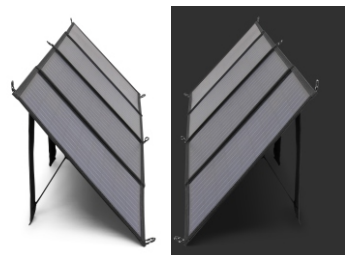

Особенности:

- Мощность 80W
- 4 монокристаллических панели
- Высокая эффективность преобразования энергии – более 22%
- Выработка энергии в пасмурный день и в частично разложенном состоянии
- Использование на ограниченном пространстве и во время передвижения
- Универсальный выходной разъем DC 5.5 x 2.1 мм
- Модуль эффективной стабилизации напряжения с 2 USB и Type-C
- Поддержка быстрой зарядки Power Delivery
- Надежный и компактный форм-фактор
- Прочные и долговечные материалы с защитой от воды
- Удобная ручка, петли для крепления, подставки и вместительный карман
- Эффективность преобразования энергии после 20 лет эксплуатации составит не менее 80%