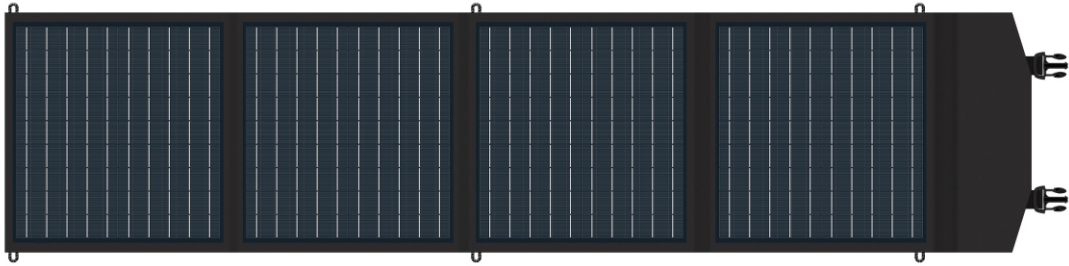

Надежный источник альтернативного питания

Солнечная батарея Top-SOLAR-80 представляет собой надежный и эффективный источник солнечной энергии, сохраняющий более 80% своей эффективности даже после 20 лет эксплуатации. С учётом своей высокой мощности и функциональных возможностей, эта панель идеальна для тех, кто стремится использовать возобновляемые источники энергии в повседневной жизни. Это отличное решение для путешественников и всех, кто нуждается в надёжном источнике электроэнергии в условиях автономного питания. использовать солнечную энергию в самых различных условиях.

Ключевые преимущества

Высокая эффективность: С мощностью 80W и КПД более 22% солнечная панель обеспечивает быструю и надёжную выработку электроэнергии, даже в облачные дни.

Многофункциональные выходные порты: Встроенный модуль стабилизации напряжения предлагает порты DC, Type-C и два USB, что позволяет удобно заряжать несколько устройств одновременно.

Простота использования и мобильность: Компактный форм-фактор и лёгкий вес в сочетании с возможностью складывания делают эту панель удобной для транспортировки и хранения.